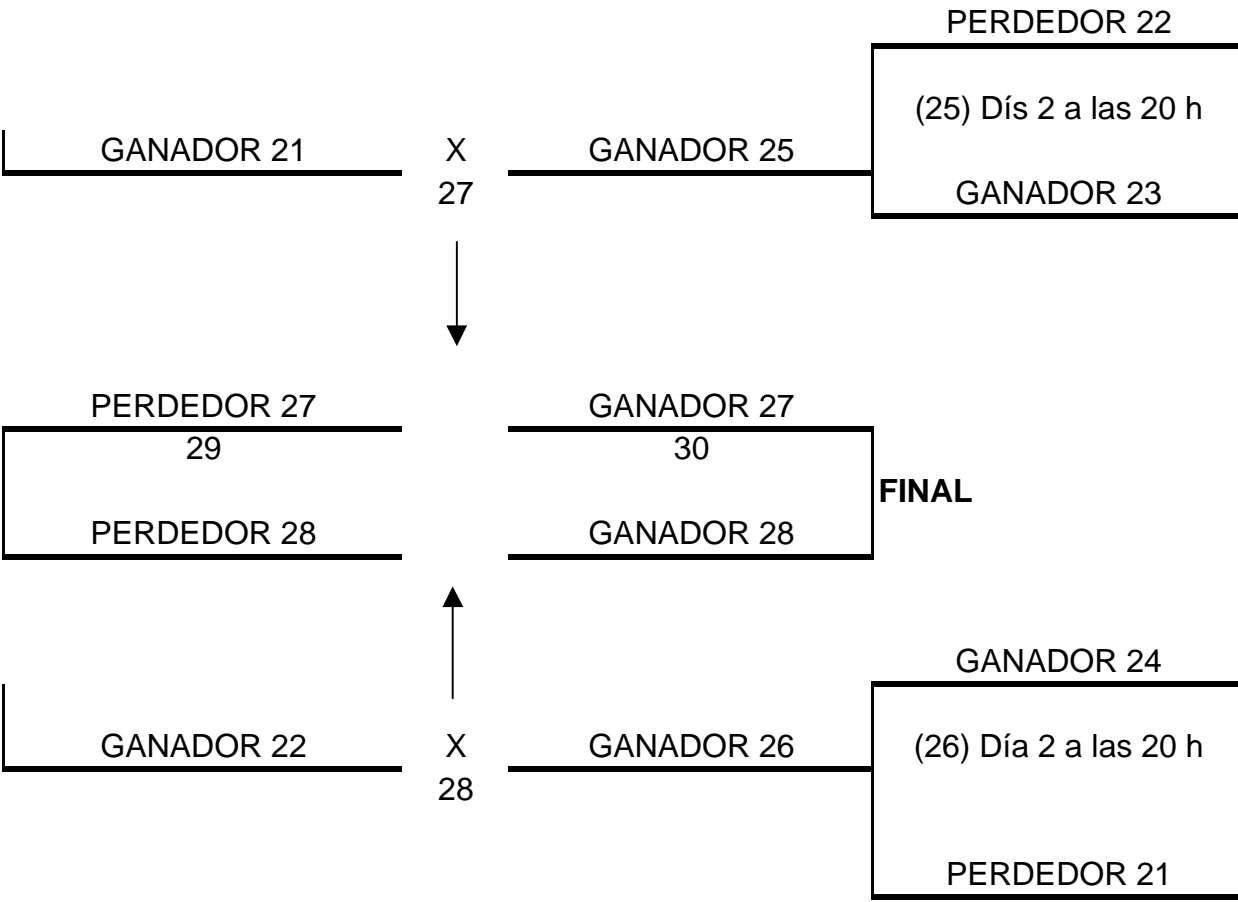

CUADRO FINAL TOI

CESAR / SAMUEL

(1) Día 31 a las 18 h
1º GRUPO C

1º GRUPO A

(2) Día 31 a las 18 h
1º GRUPO B

BALTA/JUAN CARLOS

(3) Día 31 a las 19 h
2º CLASIF

1º GRUPO E

(4) Día 31 a las 19 h
2º CLASIF

BALTASAR/JAVIER

(5) Día 31 a las 20 h
1º GRUPO F

1º GRUPO D

(6) Día 31 a las 20 h
2º CLASIF

IÑAQUI/GERMAN

(7) Día 31 a las 21 h
1º GRUPO G

1º GRUPO H

(15) Día 1 a las 21 h

GANADOR 6

GANADOR 7

(16) Día 1 a las 21 horas

GANADOR 8

GANADOR 13

(21) Día 2 a las 18 h

GANADOR 14

3er. / 4º PUESTO

GANADOR 15

(22) Día 2 a las 18 h

GANADOR 16

Torneo Padel

"AFIRMA" - E

SPORT ESTIU 2008 -

		PERDEDOR 8 (9) Día 1 a las 18 h
	GANADOR 9	PERDEDOR 7
GANADOR 17	(17) Día 2 a las 10 h PERDEDOR 13	
(23) Día 2 a las 19 h		
		PERDEDOR 6 (10) Día 1 a las 18 h
	GANADOR 10	PERDEDOR 5
GANADOR 18	(18) Día 2 a las 10 h PERDEDOR 14	
		PERDEDOR 4 (11) Día 1 a las 19 horas
	GANADOR 11	PERDEDOR 3
GANADOR 19	(19) Día 2 a las 11 h PERDEDOR 15	
(24) Día 2 a las 19 h		
		PERDEDOR 2 (12) Día 1 a las 19 h
	GANADOR 12	PERDEDOR 1
GANADOR 20	(20) Día 2 a las 11 h PERDEDOR 16	